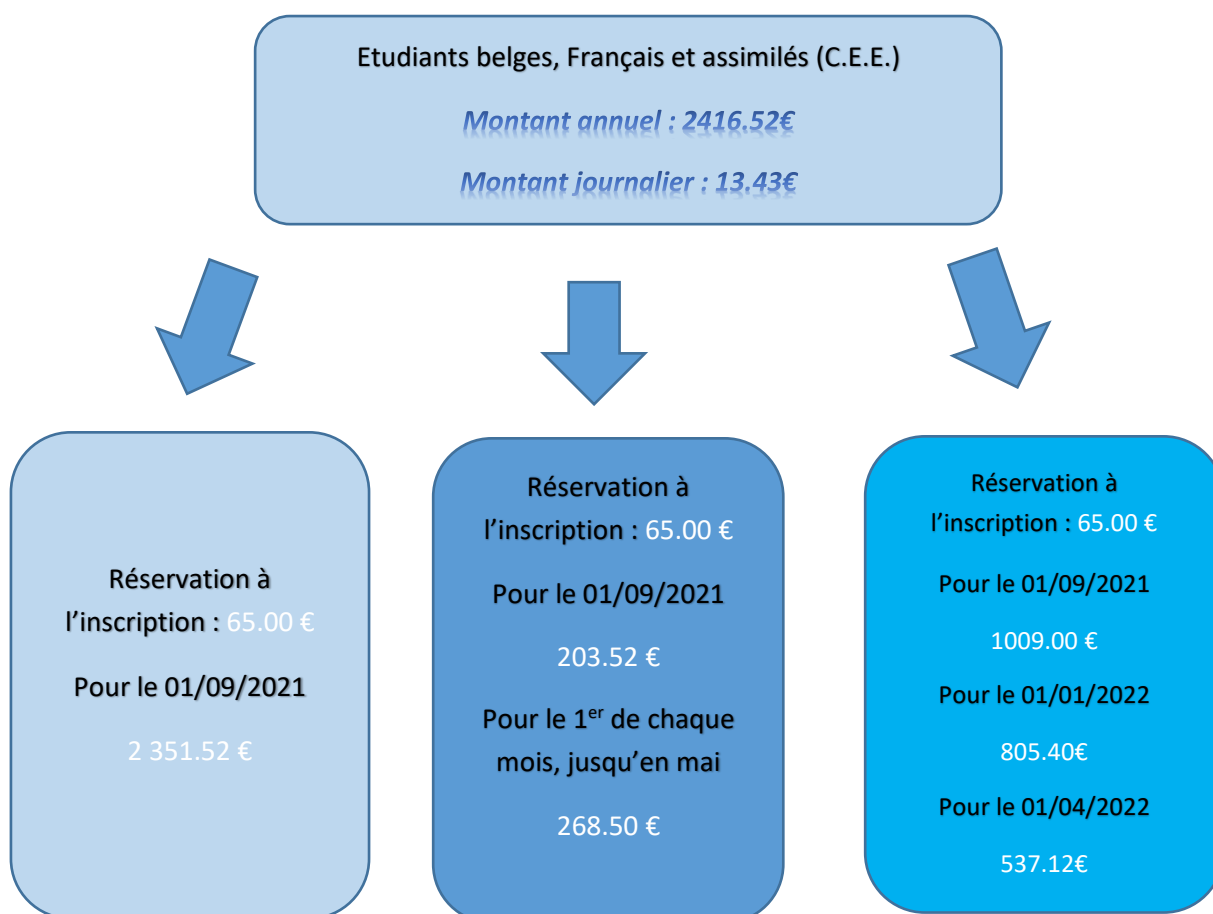

PENSION 2021-2022

Veillez trouver ci-dessous les différents montants fixés par la circulaire 8065 du 22/04/2021, en matière de pension d'internat pour l'année académique 2021-2022.

ENSEIGNEMENT SECONDAIRE ET SUPERIEUR

ATTENTION :

- Pas de payement en juin 2022.
- Tout départ anticipatif est une rupture de contrat, ce départ donnera lieu à un calcul de pénalité.
- Les rappels de non-paiement se feront par voie recommandée, les frais postaux vous seront facturés.